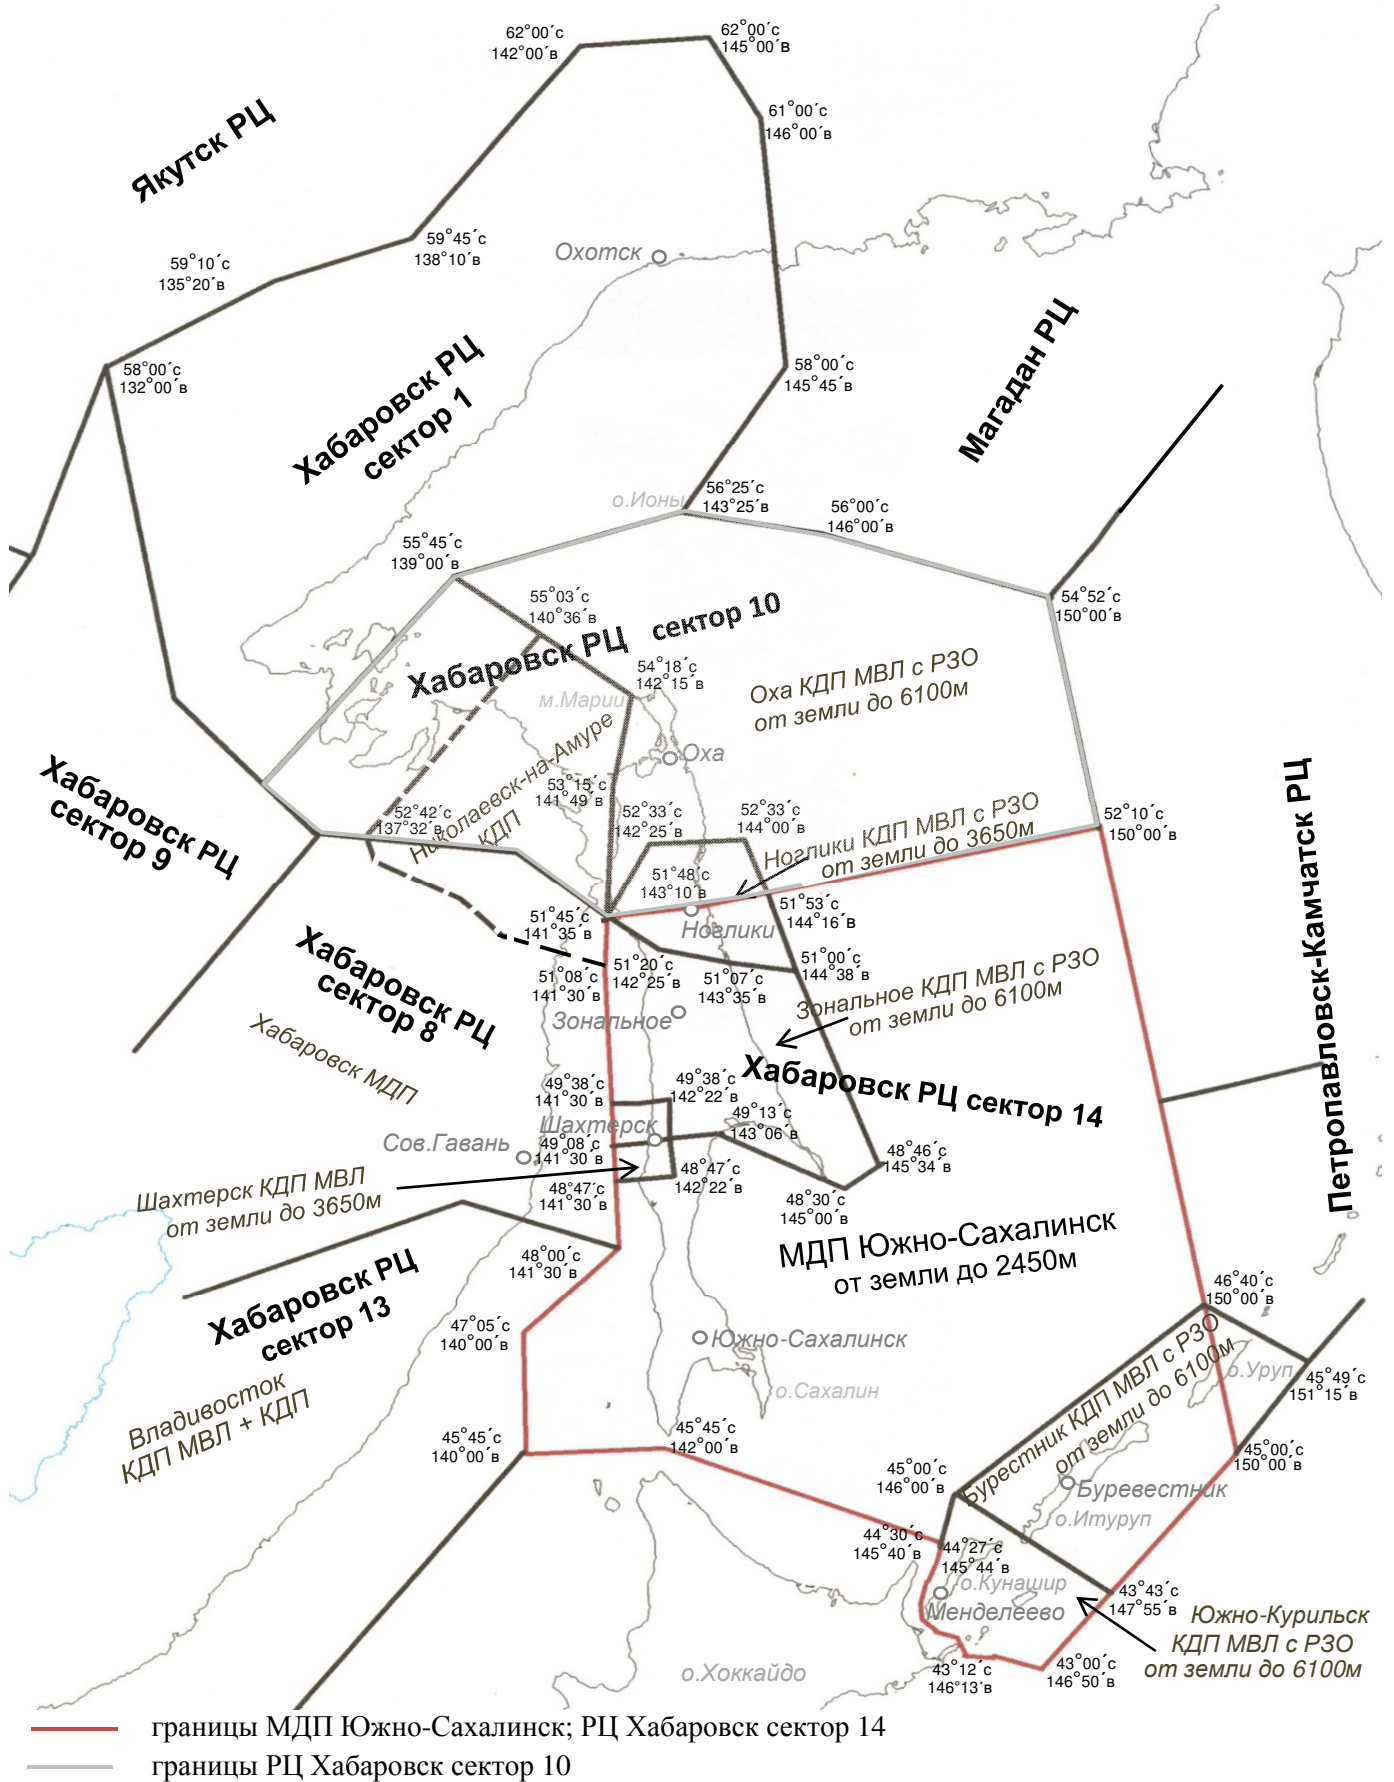

СХЕМА ЗОН (РАЙОНОВ) ОБСЛУЖИВАНИЯ ДВИЖЕНИЯ ВС НАД О. САХАЛИН И ПРИЛЕГАЮЩЕЙ ТЕРРИТОРИИ

МДП Южно-Сахалинск осуществляет ОВД в своих границах от земли до эшелона 2450метров круглосуточно (исключая границы КДП МВЛ с РЗО: Зональное, Ноглики, Буревестник, Южно-Курильск (Менделеево), КДП МВЛ Шахтерск в период их работы).

Вне регламента работы КДП МВЛ с РЗО: Зональное, Ноглики, Буревестник, Южно-Курильск (Менделеево); КДП МВЛ Шахтерск в своих границах ОВД осуществляет: от земли до 2450метров - диспетчер МДП Южно-Сахалинск; выше эшелона 2450метров - РЦ Хабаровск сектор 14; РЦ Петропавловск-Камчатский