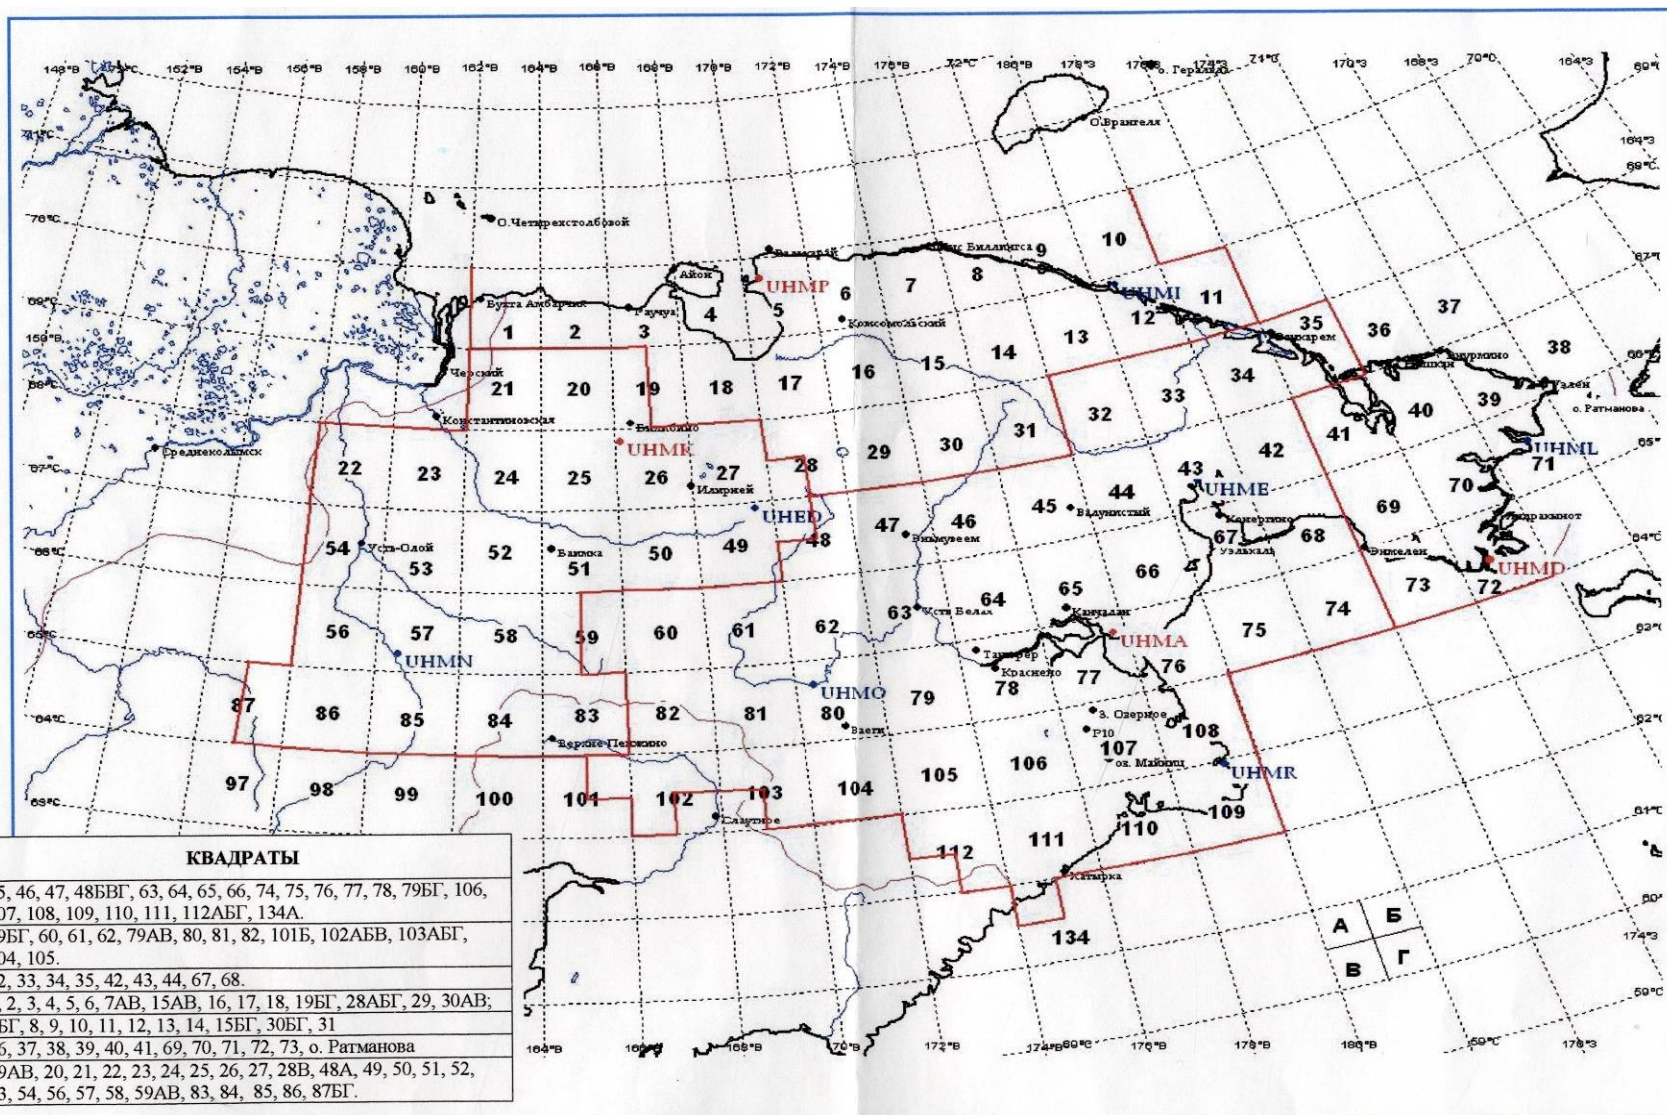

Схема площадей (квадратов) прогнозирования на территории Северо-Восточного филиала

ПРОГНОСТИЧЕСКИЙ ОРГАН	ПЛОЩАДЬ	КВАДРАТЫ
АМСГ Анадырь	УНМА	45, 46, 47, 48БВГ, 63, 64, 65, 66, 74, 75, 76, 77, 78, 79БГ, 106, 107, 108, 109, 110, 111, 112АБГ, 134А.
	УНМО	59БГ, 60, 61, 62, 79АВ, 80, 81, 82, 101Б, 102АБВ, 103АБГ, 104, 105.
	УНМБ	32, 33, 34, 35, 42, 43, 44, 67, 68.
АМСГ Певек	УНМР	1, 2, 3, 4, 5, 6, 7АВ, 15АВ, 16, 17, 18, 19БГ, 28АБГ, 29, 30АВ;
	УНМИ	7БГ, 8, 9, 10, 11, 12, 13, 14, 15БГ, 30БГ, 31
АМСГ Провидения	УНМД	36, 37, 38, 39, 40, 41, 69, 70, 71, 72, 73, о. Ратманова
АМСГ Кемеровец	УНМК	19АВ, 20, 21, 22, 23, 24, 25, 26, 27, 28В, 48А, 49, 50, 51, 52, 53, 54, 56, 57, 58, 59АВ, 83, 84, 85, 86, 87БГ.